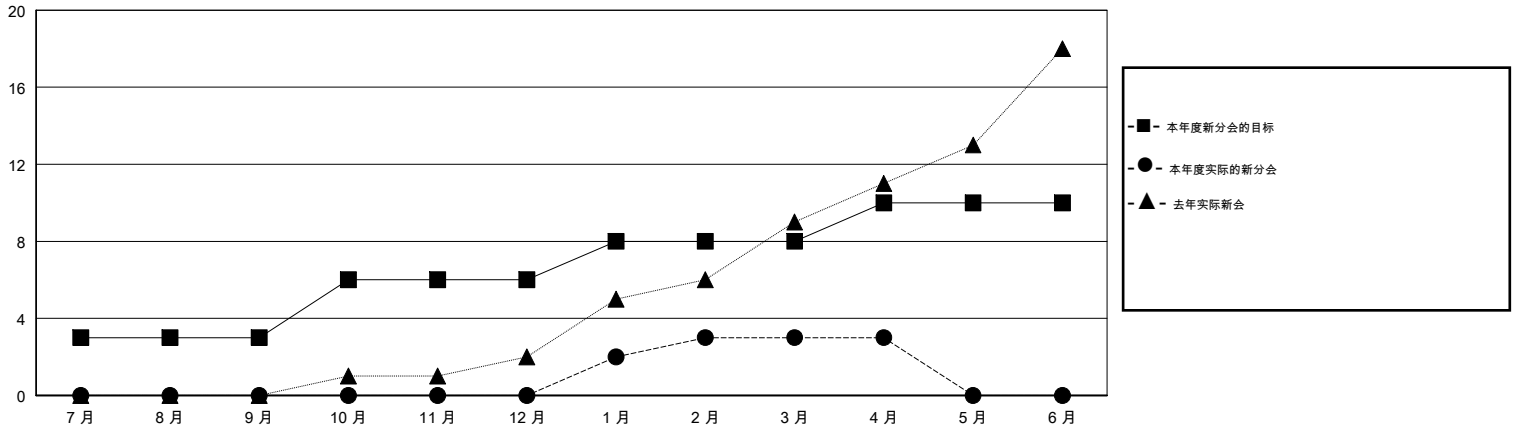

# MONTHLY MEMBERSHIP PROGRESS REPORT

District 380

Results as of: 04/30/2018

GMT: ZIYU LIN

地点 CHINA

GMT宪章区

分会			
成果 2017-2018			
季	新分会目标	新会	会员流失的分会
7月/8月/9月	3	0	0
10月/11月/12月	3	0	0
1月/2月/3月	2	3	4
4月/5月/6月	2	0	0

位会员@每位须缴			
成果 2017-2018			
季	会员净增长目标	实际会员增长数	实际退会会员 (包括转会)
7月/8月/9月	175	360	1,229
10月/11月/12月	245	82	7
1月/2月/3月	150	387	74
4月/5月/6月	130	29	2

目标与实际新会累积

目标和实际会员累积

已取消的分会: 4	127 CLUBS OF 148 增添1位或以上的新会员	性别分布 男 3,077 (63.18%) 女 1,793 (36.82%) 年度女性会员百分比目标: 35%
放弃的会员 过世 1 分会已取消 0 其他 1,310 总计 1,311	<a href="#">点击这里取得累计会员数据</a>	总计家庭单位会员数 234 支付减半会费的家庭会员 119