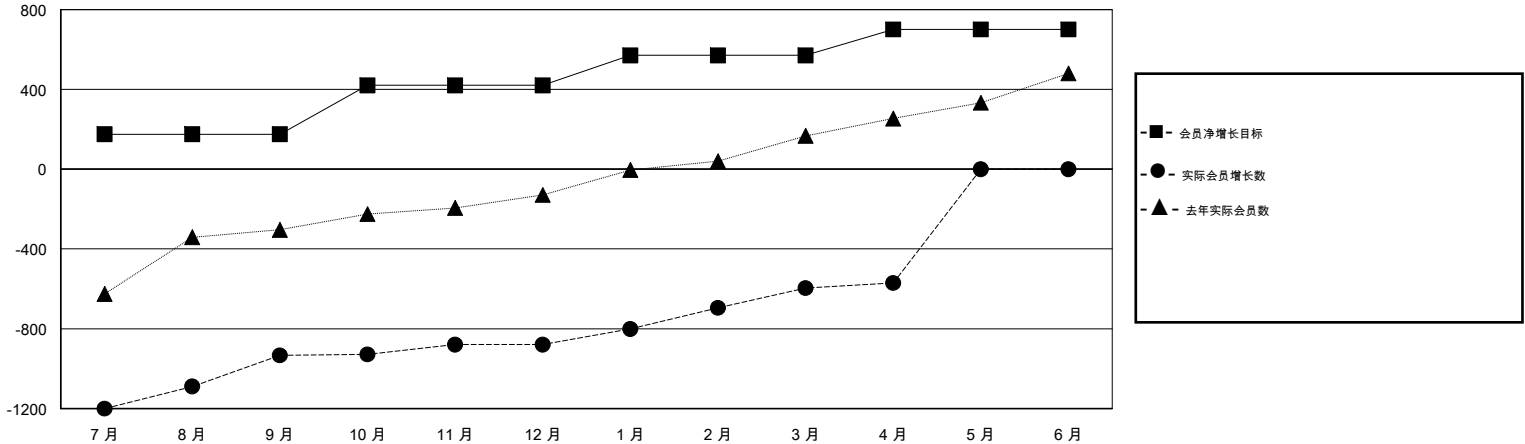

# MONTHLY MEMBERSHIP PROGRESS REPORT

District 380

Results as of: 04/30/2018

GMT: ZIYU LIN

地点 CHINA

GMT宪章区

分会			
成果 2017-2018			
季	新分会目标	新会	会员流失的分会
7月/8月/9月	3	0	0
10月/11月/12月	3	0	0
1月/2月/3月	2	3	4
4月/5月/6月	2	0	0

位会员@每位须缴			
成果 2017-2018			
季	会员净增长目标	实际会员增长数	实际退会会员 (包括转会)
7月/8月/9月	175	360	1,229
10月/11月/12月	245	82	7
1月/2月/3月	150	387	74
4月/5月/6月	130	29	2

目标与实际新会累积

目标和实际会员累积

已取消的分会: 4	127 CLUBS OF 148 增添1位或以上的新会员	性别分布 男 3,077 (63.18%) 女 1,793 (36.82%) 年度女性会员百分比目标: 35%
放弃的会员 过世 1 分会已取消 0 其他 1,310 总计 1,311	<a href="#">点击这里取得累计会员数据</a>	总计家庭单位会员数 234 支付减半会费的家庭会员 119